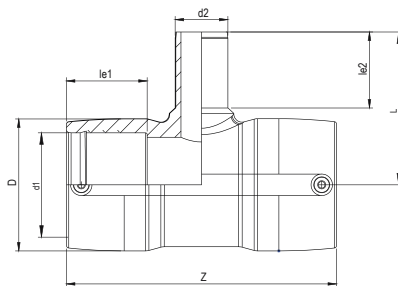

### PE100 SDR11

Injected  
4mm pin connectors

16 Bar Water  
10 Bar Gas

d1	d2	Article No	D	Z	L	le1	le2	Weight	Box	Compatibility
mm	mm		mm	mm	mm	mm	mm	kg	pcs	SDR
50	40	001 117 2042 0051	64	138	89	43	52	0,222	10	9..11
63	50	001 117 2042 0064	80	164	105	49	59	0,345	30	9..11
63	40	001 117 2042 0065	80	164	98	49	52	0,332	30	9..11
63	32	001 117 2042 0066	80	164	92	49	46	0,324	30	9..11
75	63	001 117 2042 0076	95	189	122	55	67	0,598	18	9..17
90	63	001 117 2042 0092	117	117	132	65	67	0,980	16	9..17
110	90	001 117 2042 0111	138	260	165	72	83	1,622	6	9..17
110	63	001 117 2042 0113	138	260	149	72	67	1,530	6	9..17
125	110	001 117 2042 0126	158	268	176	77	87	2,300	4	9..17
125	90	001 117 2042 0127	158	268	172	77	83	2,102	6	9..17
125	63	001 117 2042 0129	158	268	150	77	67	1,975	6	9..17
160	110	001 117 2042 0163	204	320	191	86	87	3,712	3	9..17
160	90	001 117 2042 0164	204	320	191	86	83	3,778	2	9..17
160	63	001 117 2042 0166	204	320	168	86	67	3,552	2	9..17
180	125	001 117 2042 0183	228	340	207	88	92	5,650	2	9..17