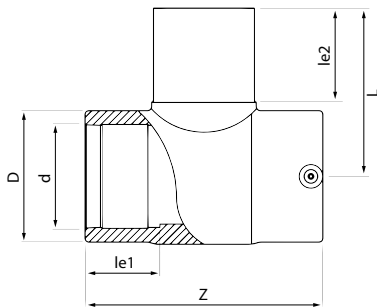

EF EQUAL TEE

PE100 SDR11

Injected
4mm pin connectors

16 Bar Water
10 Bar Gas

d	Article No	D	Z	L	le1	le2	Weight	Box	Compatibility
mm		mm	mm	mm	mm	mm	kg	pcs	SDR
20	101 117 2041 0020	44	98	90	35	65	0,062	40	9..11
25	101 117 2041 0025	44	98	90	35	65	0,120	75	9..11
32	101 117 2041 0032	44	98	90	35	65	0,102	30	9..11
40	001 117 2041 0040	54	131	97	43	60	0,170	18	9..11
50	001 117 2041 0050	64	138	96	43	55	0,212	10	9..11
63	001 117 2041 0063	80	164	113	49	63	0,384	30	9..11
75	001 117 2041 0075	95	189	129	55	70	0,598	18	9..17
90	001 117 2041 0090	117	210	148	65	79	0,982	16	9..17
110	001 117 2041 0110	138	260	169	72	82	1,746	6	9..17
125	001 117 2041 0125	158	268	180	77	87	2,400	4	9..17
160	001 117 2041 0160	204	320	210	86	98	4,272	3	9..17
180	001 117 2041 0180	228	340	230	88	105	5,650	2	9..17