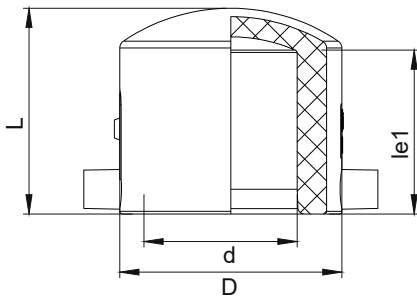

### PE100 SDR11

Injected  
4mm pin connectors

**16 Bar Water**  
**10 Bar Gas**

d	Article No	D	L	le1	Weight	Box	Compatibility
mm		mm	mm	mm	kg	pcs	SDR
20	001 117 2140 0020	32	63	55	0,035	100	9..11
25	001 117 2140 0025	37	63	55	0,040	100	9..11
32	001 117 2140 0032	45	63	54	0,058	100	9..11
40	001 117 2140 0040	55	74	63	0,090	60	9..11
50	001 117 2140 0050	66	74	61	0,110	50	9..11
63	001 117 2140 0063	81	75	59	0,148	50	9..11