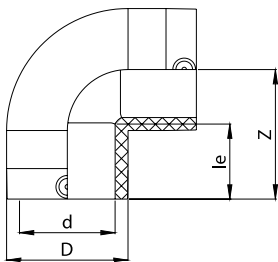

EF ELBOW 90°

PE100 SDR11

Injected
4mm pin connectors

16 Bar Water
10 Bar Gas

d	Article No	D	Z	le	Weight	Box	Compatibility
mm		mm	mm	mm	kg	pcs	SDR
20	101 117 2021 0020	30	77	40	0,060	40	11
25	101 117 2021 0025	35	76	41	0,066	100	11
32	101 117 2021 0032	44	84	40	0,099	80	11
40	101 117 2021 0040	52	91	42	0,120	55	11
50	101 117 2021 0050	63	103	45	0,168	50	11
63	101 117 2021 0063	80	123	50	0,310	25	11..17
75	101 117 2021 0075	95	141	53	0,436	16	11..17
90	101 117 2021 0090	113	165	60	0,683	15	11..17
110	101 117 2021 0110	137	204	73	1,154	6	11..17
125	101 117 2021 0125	154	228	75	1,637	6	11..17
160	101 117 2021 0160	201	311,5	87	4,220	2	11..17
180	101 117 2021 0180	222	308	90	4,650	2	11..17