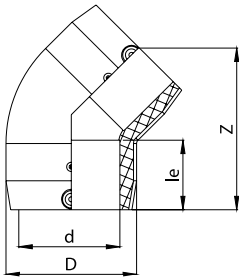

## EF ELBOW 45°

### PE100 SDR11

Injected  
4mm pin connectors

16 Bar Water  
10 Bar Gas

d	Article No	D	Z	le	Weight	Box	Compatibility
mm		mm	mm	mm	kg	pcs	SDR
32	101 117 2022 0032	44	99	39	0,082	100	11
40	101 117 2022 0040	53	108	41,5	0,104	70	11
50	101 117 2022 0050	64	124	44,5	0,139	50	11
63	101 117 2022 0063	78,5	137	50	0,234	30	11..17
75	101 117 2022 0075	94	165	54	0,351	20	11..17
90	101 117 2022 0090	117	177	60	0,550	18	11..17
110	101 117 2022 0110	137	213	75	0,930	10	11..17
125	101 117 2022 0125	154	240	81	1,276	6	11..17
160	101 117 2022 0160	201	287,2	89	2,640	2	11..17
180	101 117 2022 0180	222	299	90	3,250	1	11..17